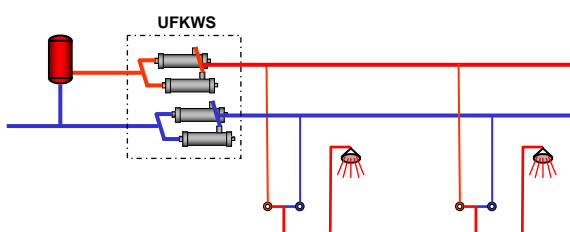

Toepassing: bescherming **Point of Use** principe;
bij elke douche

Positie: voor de mengklep, in de koudwater
leiding

Filter type: UFW (warmwater filters)

Toepassing: bescherming **Point of Use** principe;
bij elke douche

Positie: voor de mengklep, in de warmwater
leiding

Filter type: UFKS (koudwater filtersysteem)

Toepassing: **Centrale filter** installaties

Positie: aan het begin van de koudwater leiding

Filter type: UFWS (warmwater filtersysteem)

Toepassing: **Centrale filter** installaties

Positie: in warmwater leiding na de boiler

Filter type: UFKWS (gecombineerd filtersysteem)

Toepassing: **Centrale filter** installaties

Positie: gecombineerd filter systeem voor montage in
zowel koud- als warmwater leiding