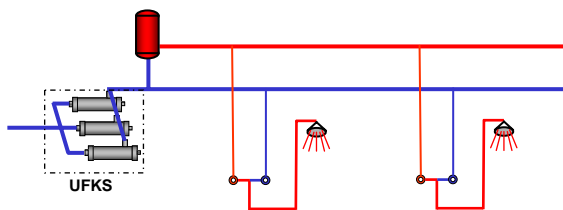

Toepassing: bescherming **Point of Use** principe;
bij elke douche

Positie: voor de mengklep, in de koudwater
leiding

Filter type: UFW (warmwater filters)

Toepassing: bescherming **Point of Use** principe;
bij elke douche

Positie: voor de mengklep, in de warmwater
leiding

Filter type: UFKS (koudwater filtersysteem)

Toepassing: **Centrale filter** installaties

Positie: aan het begin van de koudwater leiding

Filter type: UFWS (warmwater filtersysteem)

Toepassing: **Centrale filter** installaties

Positie: in warmwater leiding na de boiler

Filter type: UFKWS (gecombineerd filtersysteem)

Toepassing: **Centrale filter** installaties

Positie: gecombineerd filter systeem voor montage in
zowel koud- als warmwater leiding