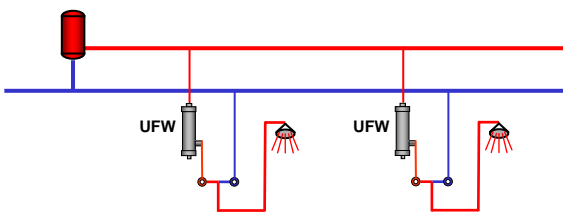

Toepassingen van UF filter systemen

Filter type: UFD (douchefilters)

Toepassing: bescherming **Point of Use** principe;
Douchefilter

Positie: na mengklep, voor de douchekop

Filter type: UFK (koudwater filters)

Toepassing: bescherming **Point of Use** principe;
bij elke douche

Positie: voor de mengklep, in de koudwater
leiding

Filter type: UFW (warmwater filters)

Toepassing: bescherming **Point of Use** principe;
bij elke douche

Positie: voor de mengklep, in de warmwater
leiding

Filter type: UFKS (koudwater filtersysteem)

Toepassing: **Centrale filter** installaties

Positie: aan het begin van de koudwater leiding

Filter type: UFWS (warmwater filtersysteem)

Toepassing: **Centrale filter** installaties

Positie: in warmwater leiding na de boiler

Filter type: UFKWS (gecombineerd filtersysteem)

Toepassing: **Centrale filter** installaties

Positie: gecombineerd filter systeem voor montage in
zowel koud- als warmwater leiding