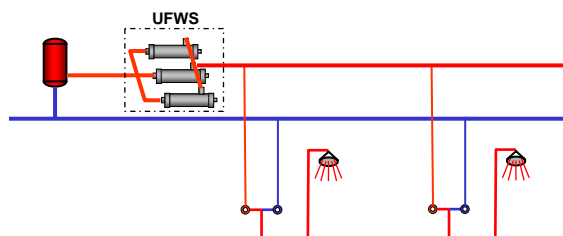

Toepassing: bescherming **Point of Use** principe;
bij elke douche

Positie: voor de mengklep, in de koudwater
leiding

Filter type: UFW (warmwater filters)

Toepassing: bescherming **Point of Use** principe;
bij elke douche

Positie: voor de mengklep, in de warmwater
leiding

Filter type: UFKS (koudwater filtersysteem)

Toepassing: **Centrale filter** installaties

Positie: aan het begin van de koudwater leiding

Filter type: UFWS (warmwater filtersysteem)

Toepassing: **Centrale filter** installaties

Positie: in warmwater leiding na de boiler

Filter type: UFKWS (gecombineerd filtersysteem)

Toepassing: **Centrale filter** installaties

Positie: gecombineerd filter systeem voor montage in
zowel koud- als warmwater leiding