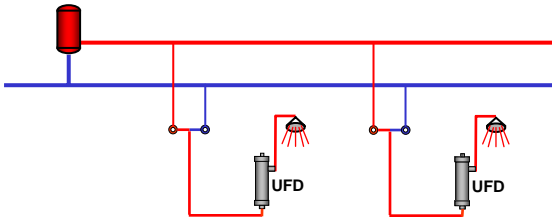

Toepassingen van UF filter systemen

Filter type: UFD (douchefilters)

Toepassing: bescherming **Point of Use** principe;
Douchefilter

Positie: na mengklep, voor de douchekop

Filter type: UFK (koudwater filters)

Toepassing: bescherming **Point of Use** principe;
bij elke douche

Positie: voor de mengklep, in de koudwater
leiding

Filter type: UFW (warmwater filters)

Toepassing: bescherming **Point of Use** principe;
bij elke douche

Positie: voor de mengklep, in de warmwater
leiding

Filter type: UFKS (koudwater filtersysteem)

Toepassing: **Centrale filter** installaties

Positie: aan het begin van de koudwater leiding

Filter type: UFWS (warmwater filtersysteem)

Toepassing: **Centrale filter** installaties

Positie: in warmwater leiding na de boiler

Filter type: UFKWS (gecombineerd filtersysteem)

Toepassing: **Centrale filter** installaties

Positie: gecombineerd filter systeem voor montage in
zowel koud- als warmwater leiding