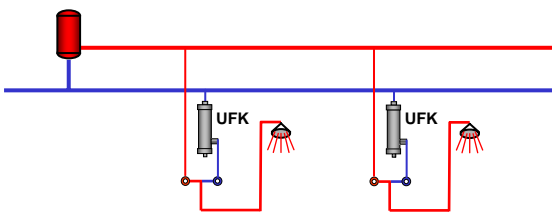

Toepassingen van UF filter systemen

Filter type: UFD (douchefilters)

Toepassing: bescherming **Point of Use** principe;
Douchefilter

Positie: na mengklep, voor de douchekop

Filter type: UFK (koudwater filters)

Toepassing: bescherming **Point of Use** principe;
bij elke douche

Positie: voor de mengklep, in de koudwater
leiding

Filter type: UFW (warmwater filters)

Toepassing: bescherming **Point of Use** principe;
bij elke douche

Positie: voor de mengklep, in de warmwater
leiding

Filter type: UFKS (koudwater filtersysteem)

Toepassing: **Centrale filter** installaties

Positie: aan het begin van de koudwater leiding

Filter type: UFWS (warmwater filtersysteem)

Toepassing: **Centrale filter** installaties

Positie: in warmwater leiding na de boiler

Filter type: UFKWS (gecombineerd filtersysteem)

Toepassing: **Centrale filter** installaties

Positie: gecombineerd filter systeem voor montage in
zowel koud- als warmwater leiding